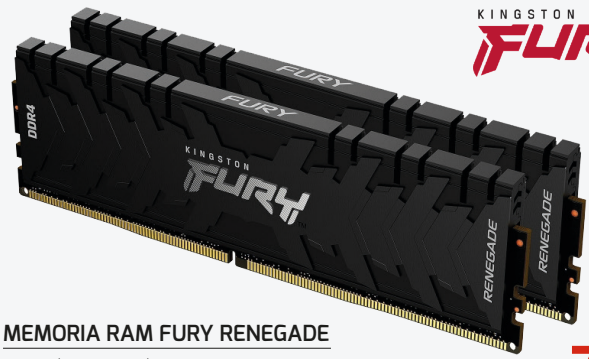

MEMORIA RAM FURY RENEGADE

- 16 GB (2 x 8192 MB)
- DDR4 - 3200 MHz - CL 16
- Ancho: 133,35 mm x Altura: 42,2 mm x Profundidad/longitud: 8,3 mm

76'90 € /UD
Ref: KF432C16RBK2/16