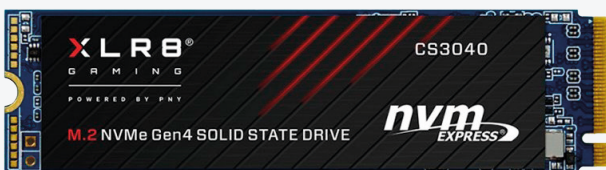

SSD XLR8 CS3040

- Compatible con PlayStation 5
- SSD NVMe PCI 4.0 de última generación. Velocidad lectura: 5600 MB/s
- Amplia 1TB de espacio de almacenamiento en tu PS5
- Se recomienda instalar junto a un disipador compatible con tu PlayStation

179'00 € /UD

Ref: M280CS3040-1TB-RB